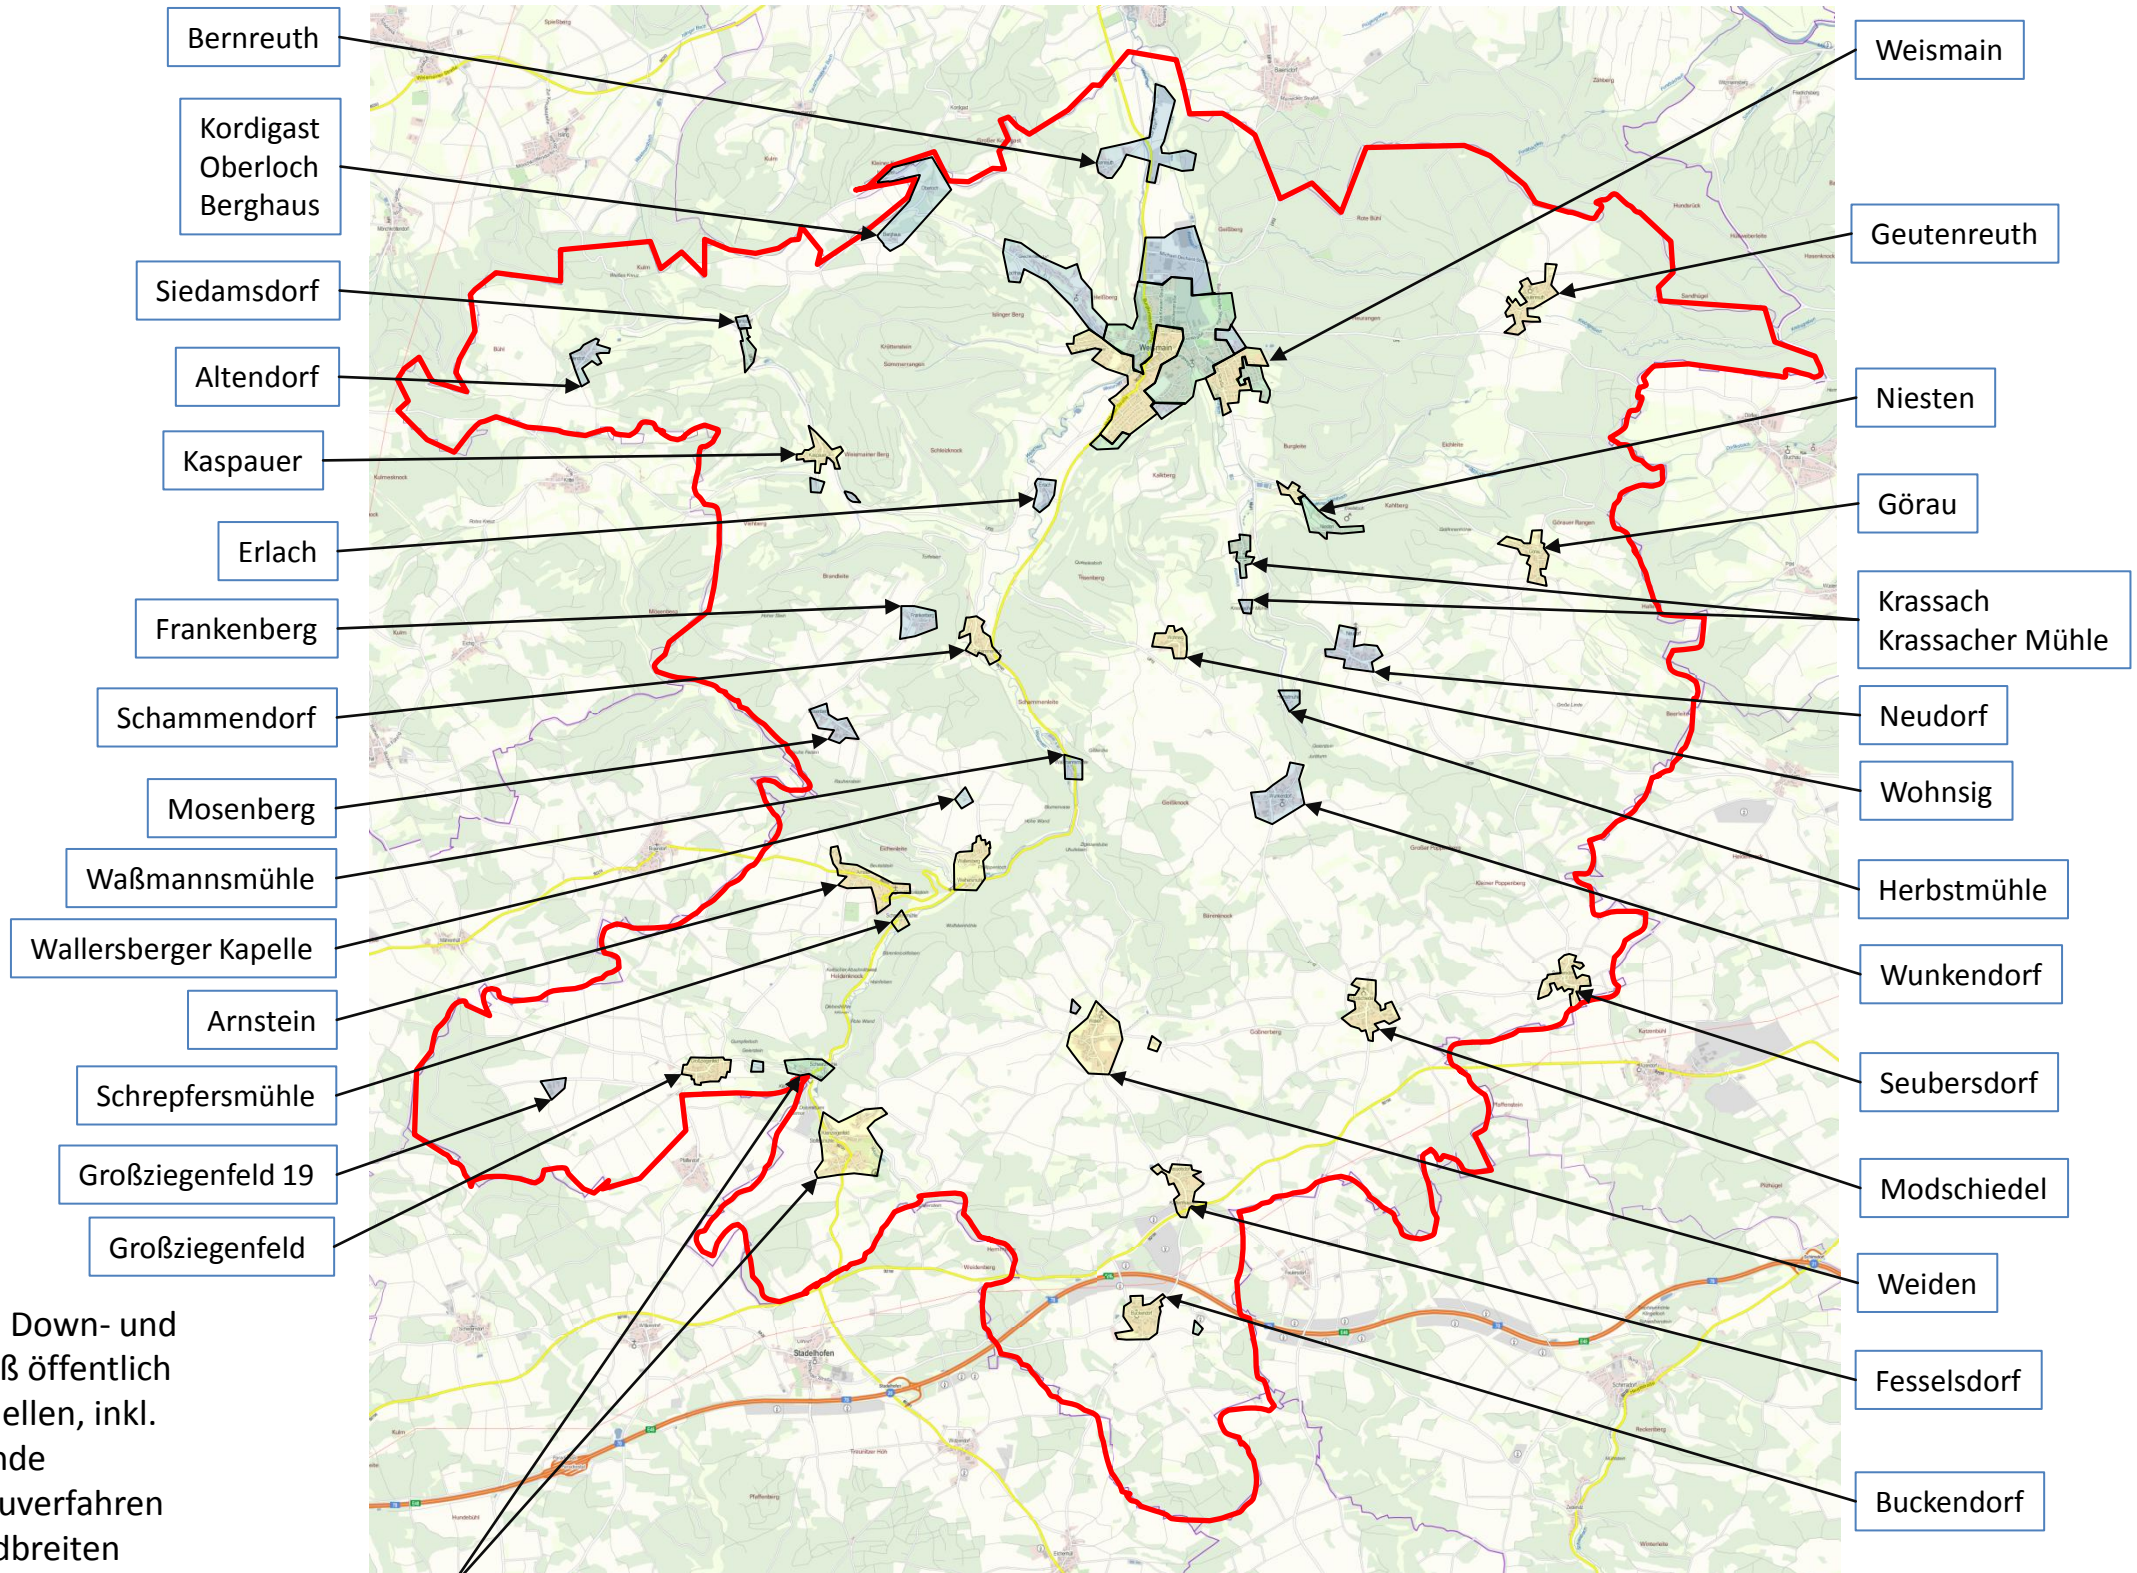

# Breitband Stadt Weismain

# Erschließungsgebiet Ergebnis Markterkundung

IST-Bandbreiten Down- und Upstream gemäß öffentlich zugänglicher Quellen, inkl. der durch laufende Breitbandausbauverfahren **erwarteter** Bandbreiten

≥ 30Mbit/s / 2Mbit/s
16 Mbit/s / 1Mbit/s
≤15 Mbit/s / 1Mbit/s

Kleinziegenfeld  
Erhardsmühle  
Schwarzsmühle

**Vorläufiges Erschließungsgebiet**

Quelle Breitbandatlas

Bearbeiter	Reuther NetConsulting/SD
Version	Ergebnis Markterkundung
Datum	17.08.2016