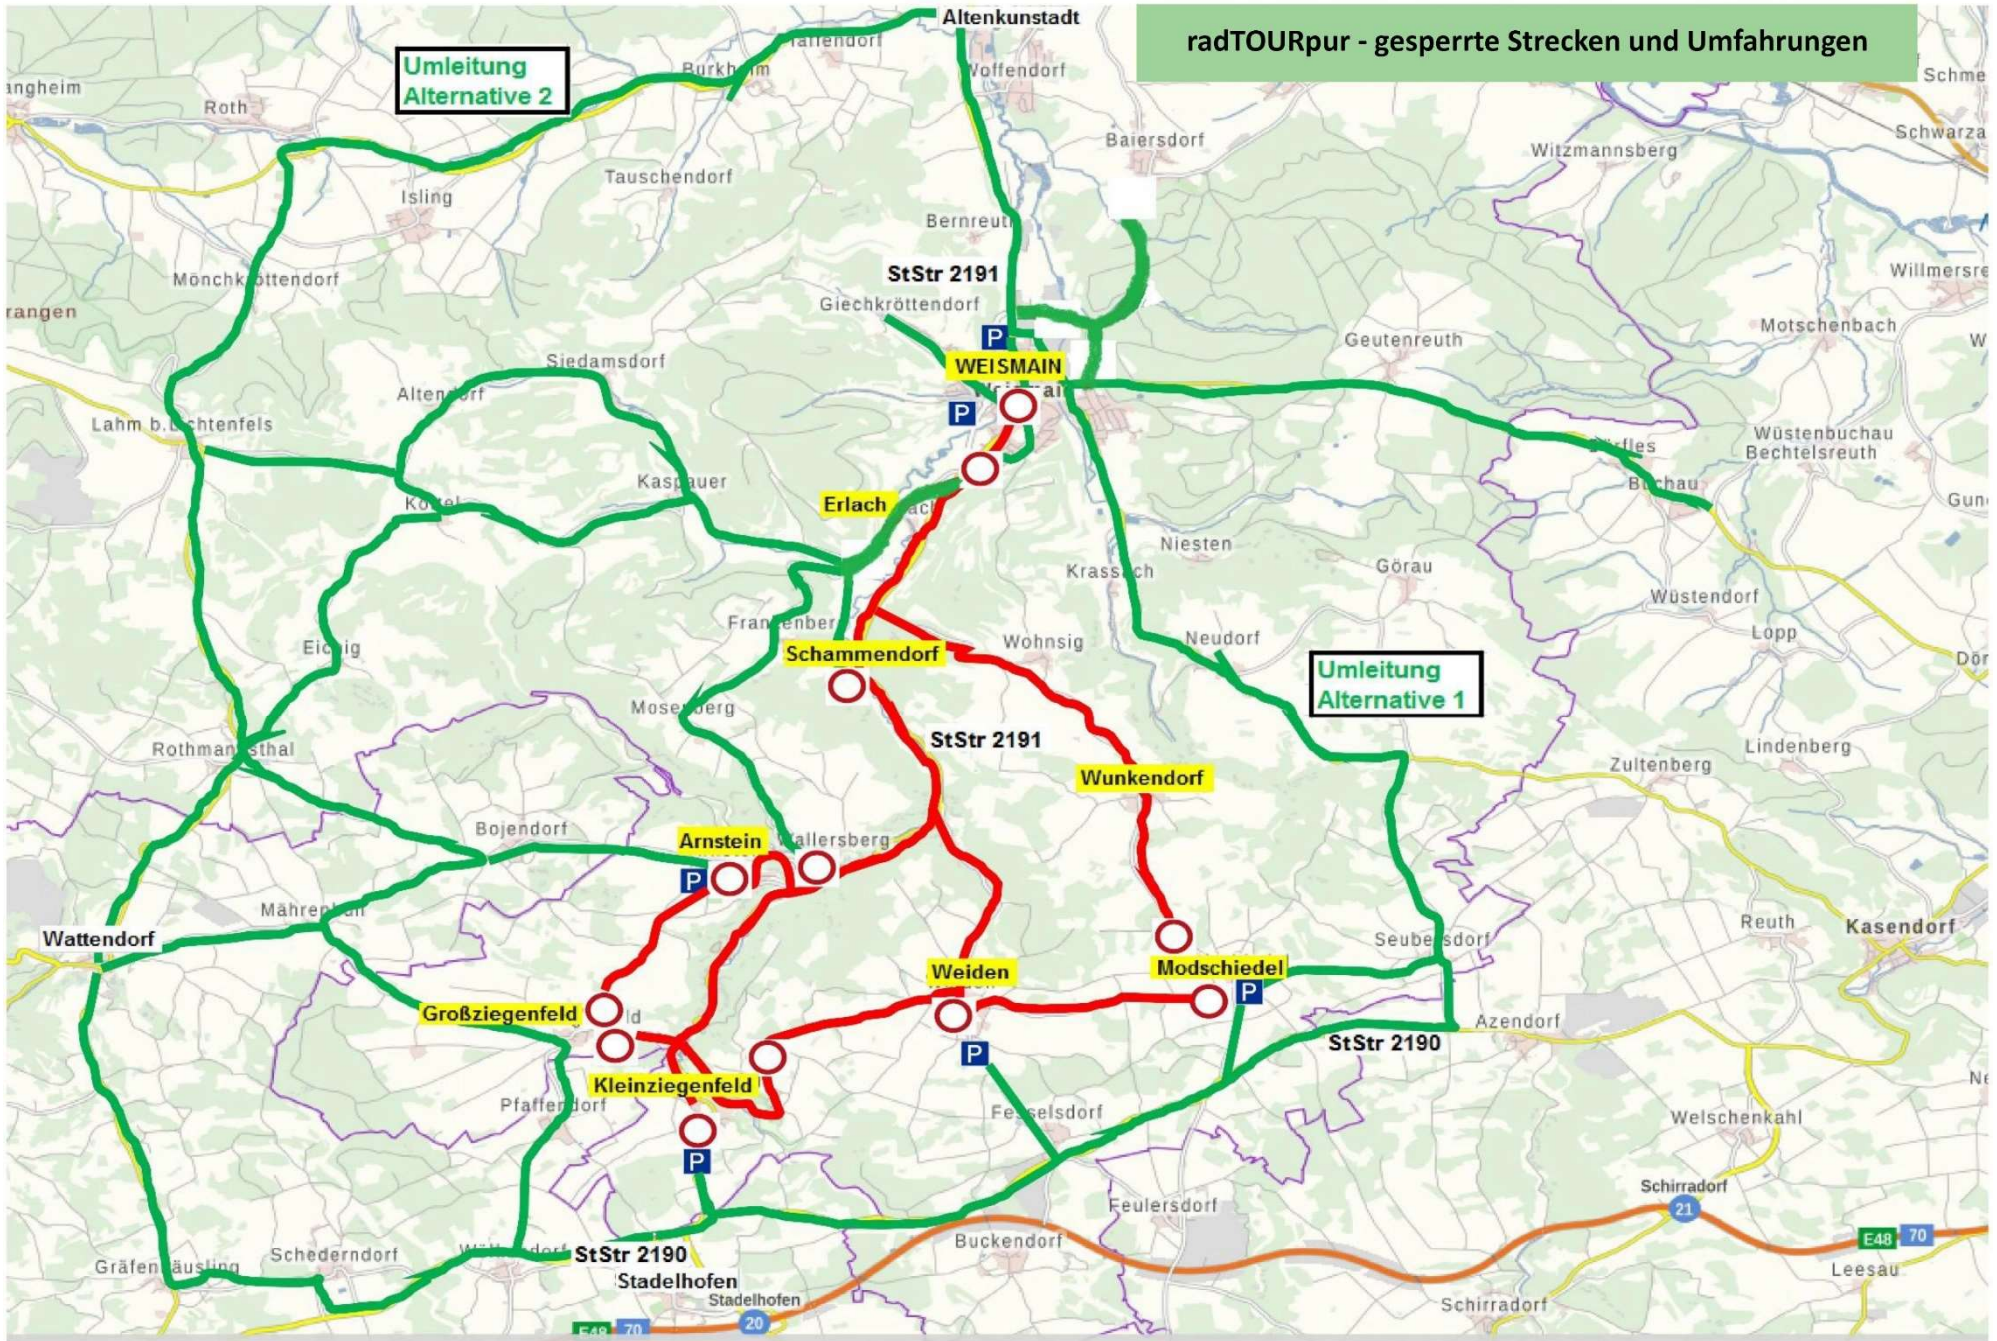

radTOURpur - gesperrte Strecken und Umfahrungen

freie Strecken / Umleitungsstrecken

gesperrte Strecken

### Hauptumfahrung Kleinziegenfelder Tal

Alternative 1 Weismain, Jahnstraße > Niestener Straße > Neudorf > Seubersdorf > Staatsstraße 2190 > Stadelhofen  
Alternative 2 Weismain > Staatsstraße 2191 > Erlach > Kaspauer > Köttel > Eichig > Rothmannsthal > Wattendorf > Staatsstraße 2190/BAB 70

### Per Umleitung erreichbar

Weismain aus Richtung Altenkunstadt, Geutenreuth/Buchau, Seubersdorf/Neudorf und Kaspauer  
Altendorf über Lahm oder Rothmannsthal, Köttel  
Arnstein über Wattendorf oder Rothmannsthal, Bojendorf oder Pfaffendorf, Großziegenfeld, Mährenhüll  
Frankenberg über Kaspauer, Abzweig Frankenberg  
Großziegenfeld über Wölkendorf, Pfaffendorf oder Wattendorf, Mährenhüll oder Lahm, Rothmannsthal, Mährenhüll  
Kaspauer über Altendorf, Lahm oder Wattendorf, Mährenhüll, Rothmannsthal  
Kleinziegenfeld über Staatsstraße 2190 aus Ri. Stadelhofen oder Azendorf (bis Parkplatz Ortseingang)  
Modschiedel über Staatsstraße 2190 aus Ri. Stadelhofen oder Azendorf oder Neudorf, Seubersdorf  
Mosenberg über Kaspauer, Abzweig Frankenberg  
Schammendorf über Kaspauer, Abzweig Frankenberg  
Siedamsdorf über Lahm oder Rothmannsthal, Köttel  
Wallersberg über Kaspauer, Abzweig Frankenberg  
Weiden über Staatsstraße 2190 Fesselsdorf aus Ri. Stadelhofen oder Azendorf

### Ohne nennenswerte Einschränkung erreichbar

Buckendorf Erlach  
Fesselsdorf Geutenreuth  
Görau Krassach  
Neudorf Niesten  
Seubersdorf

**Ortsmitte Weismain** Sperrung Marktplatz ab Engstelle/Kriegerdenkmal bis Wohnsiger Weg, ab Ortsende Weismain Richtung Kleinziegenfeld