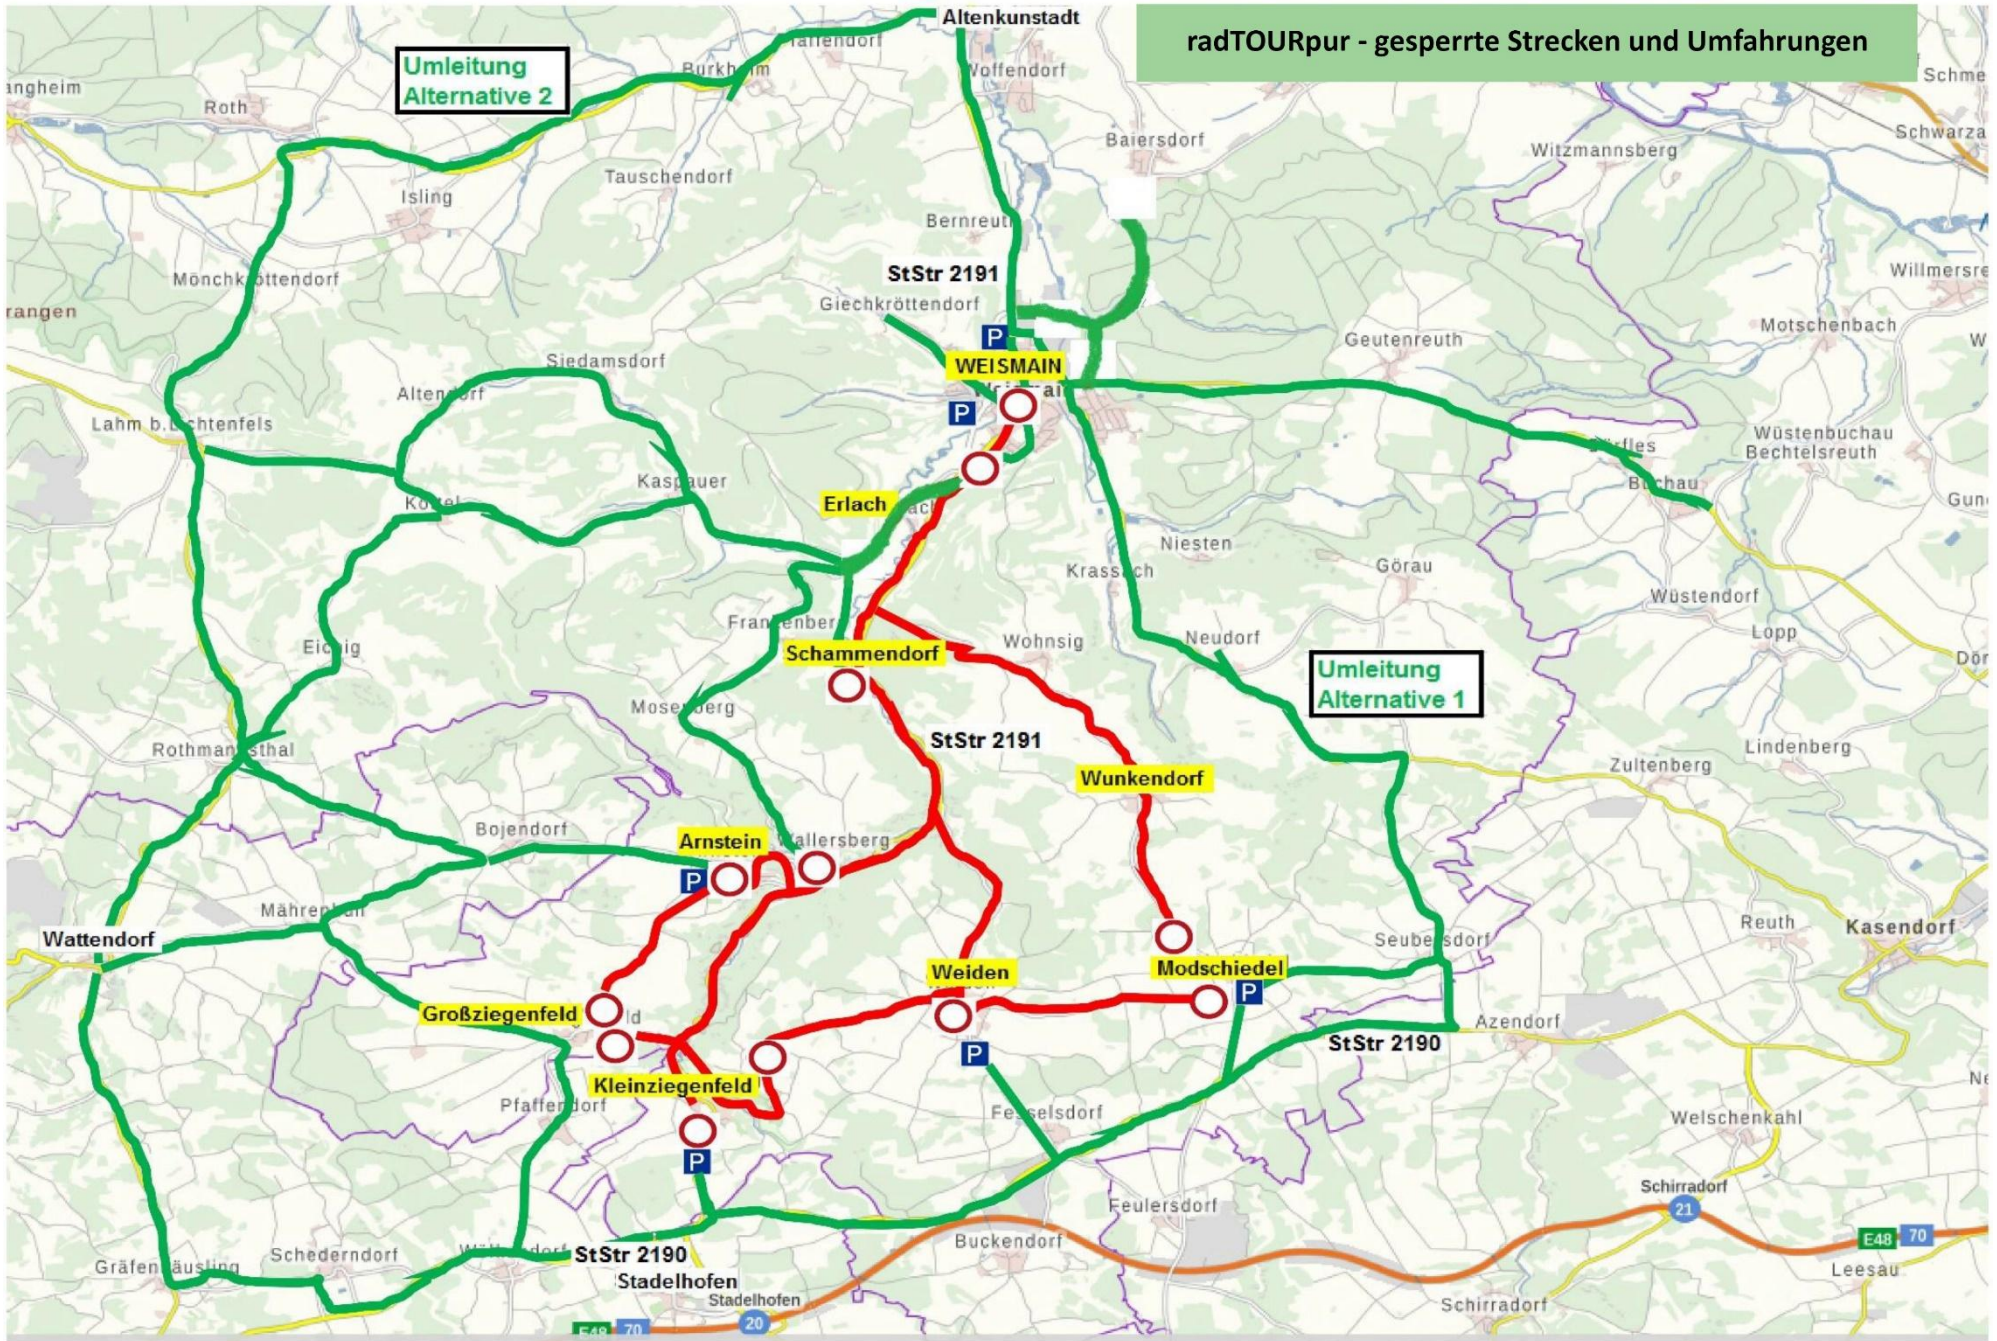

radTOURpur - gesperrte Strecken und Umfahrungen

freie Strecken / Umleitungsstrecken

gesperrte Strecken

### Hauptumfahrung Kleinziegenfelder Tal

Alternative 1	Weismain, Jahnstraße > Niestener Straße > Neudorf > Seubersdorf > Staatsstraße 2190 > Stadelhofen
Alternative 2	Weismain > Staatsstraße 2191 > Erlach > Kaspauer > Köttel > Eichig > Rothmannsthal > Wattendorf > Staatsstraße 2190/BAB 70

### Per Umleitung erreichbar

Weismain	aus Richtung Altenkunstadt, Geutenreuth/Buchau, Seubersdorf/Neudorf und Kaspauer
Arnstein	über Wattendorf oder Rothmannsthal, Bojendorf oder Wölkendorf, Pfaffendorf, Großziegenfeld, Mährenhüll
Frankenberg	über Weismain oder Kaspauer, Abzweig Frankenberg
Großziegenfeld	über Wölkendorf, Pfaffendorf oder Wattendorf, Mährenhüll oder Lahm, Rothmannsthal, Mährenhüll
Kleinziegenfeld	über Staatsstraße 2190 aus Ri. Stadelhofen oder Azendorf (bis Parkplatz Ortseingang)
Modschiedel	über Staatsstraße 2190 aus Ri. Stadelhofen oder Azendorf oder Neudorf, Seubersdorf
Mosenberg	über Weismain oder Kaspauer, Abzweig Frankenberg
Schammendorf	über Weismain oder Kaspauer, Abzweig Frankenberg
Wallersberg	über Weismain oder Kaspauer, Abzweig Frankenberg
Weiden	über Staatsstraße 2190 aus Ri. Stadelhofen oder Azendorf über Fesselsdorf