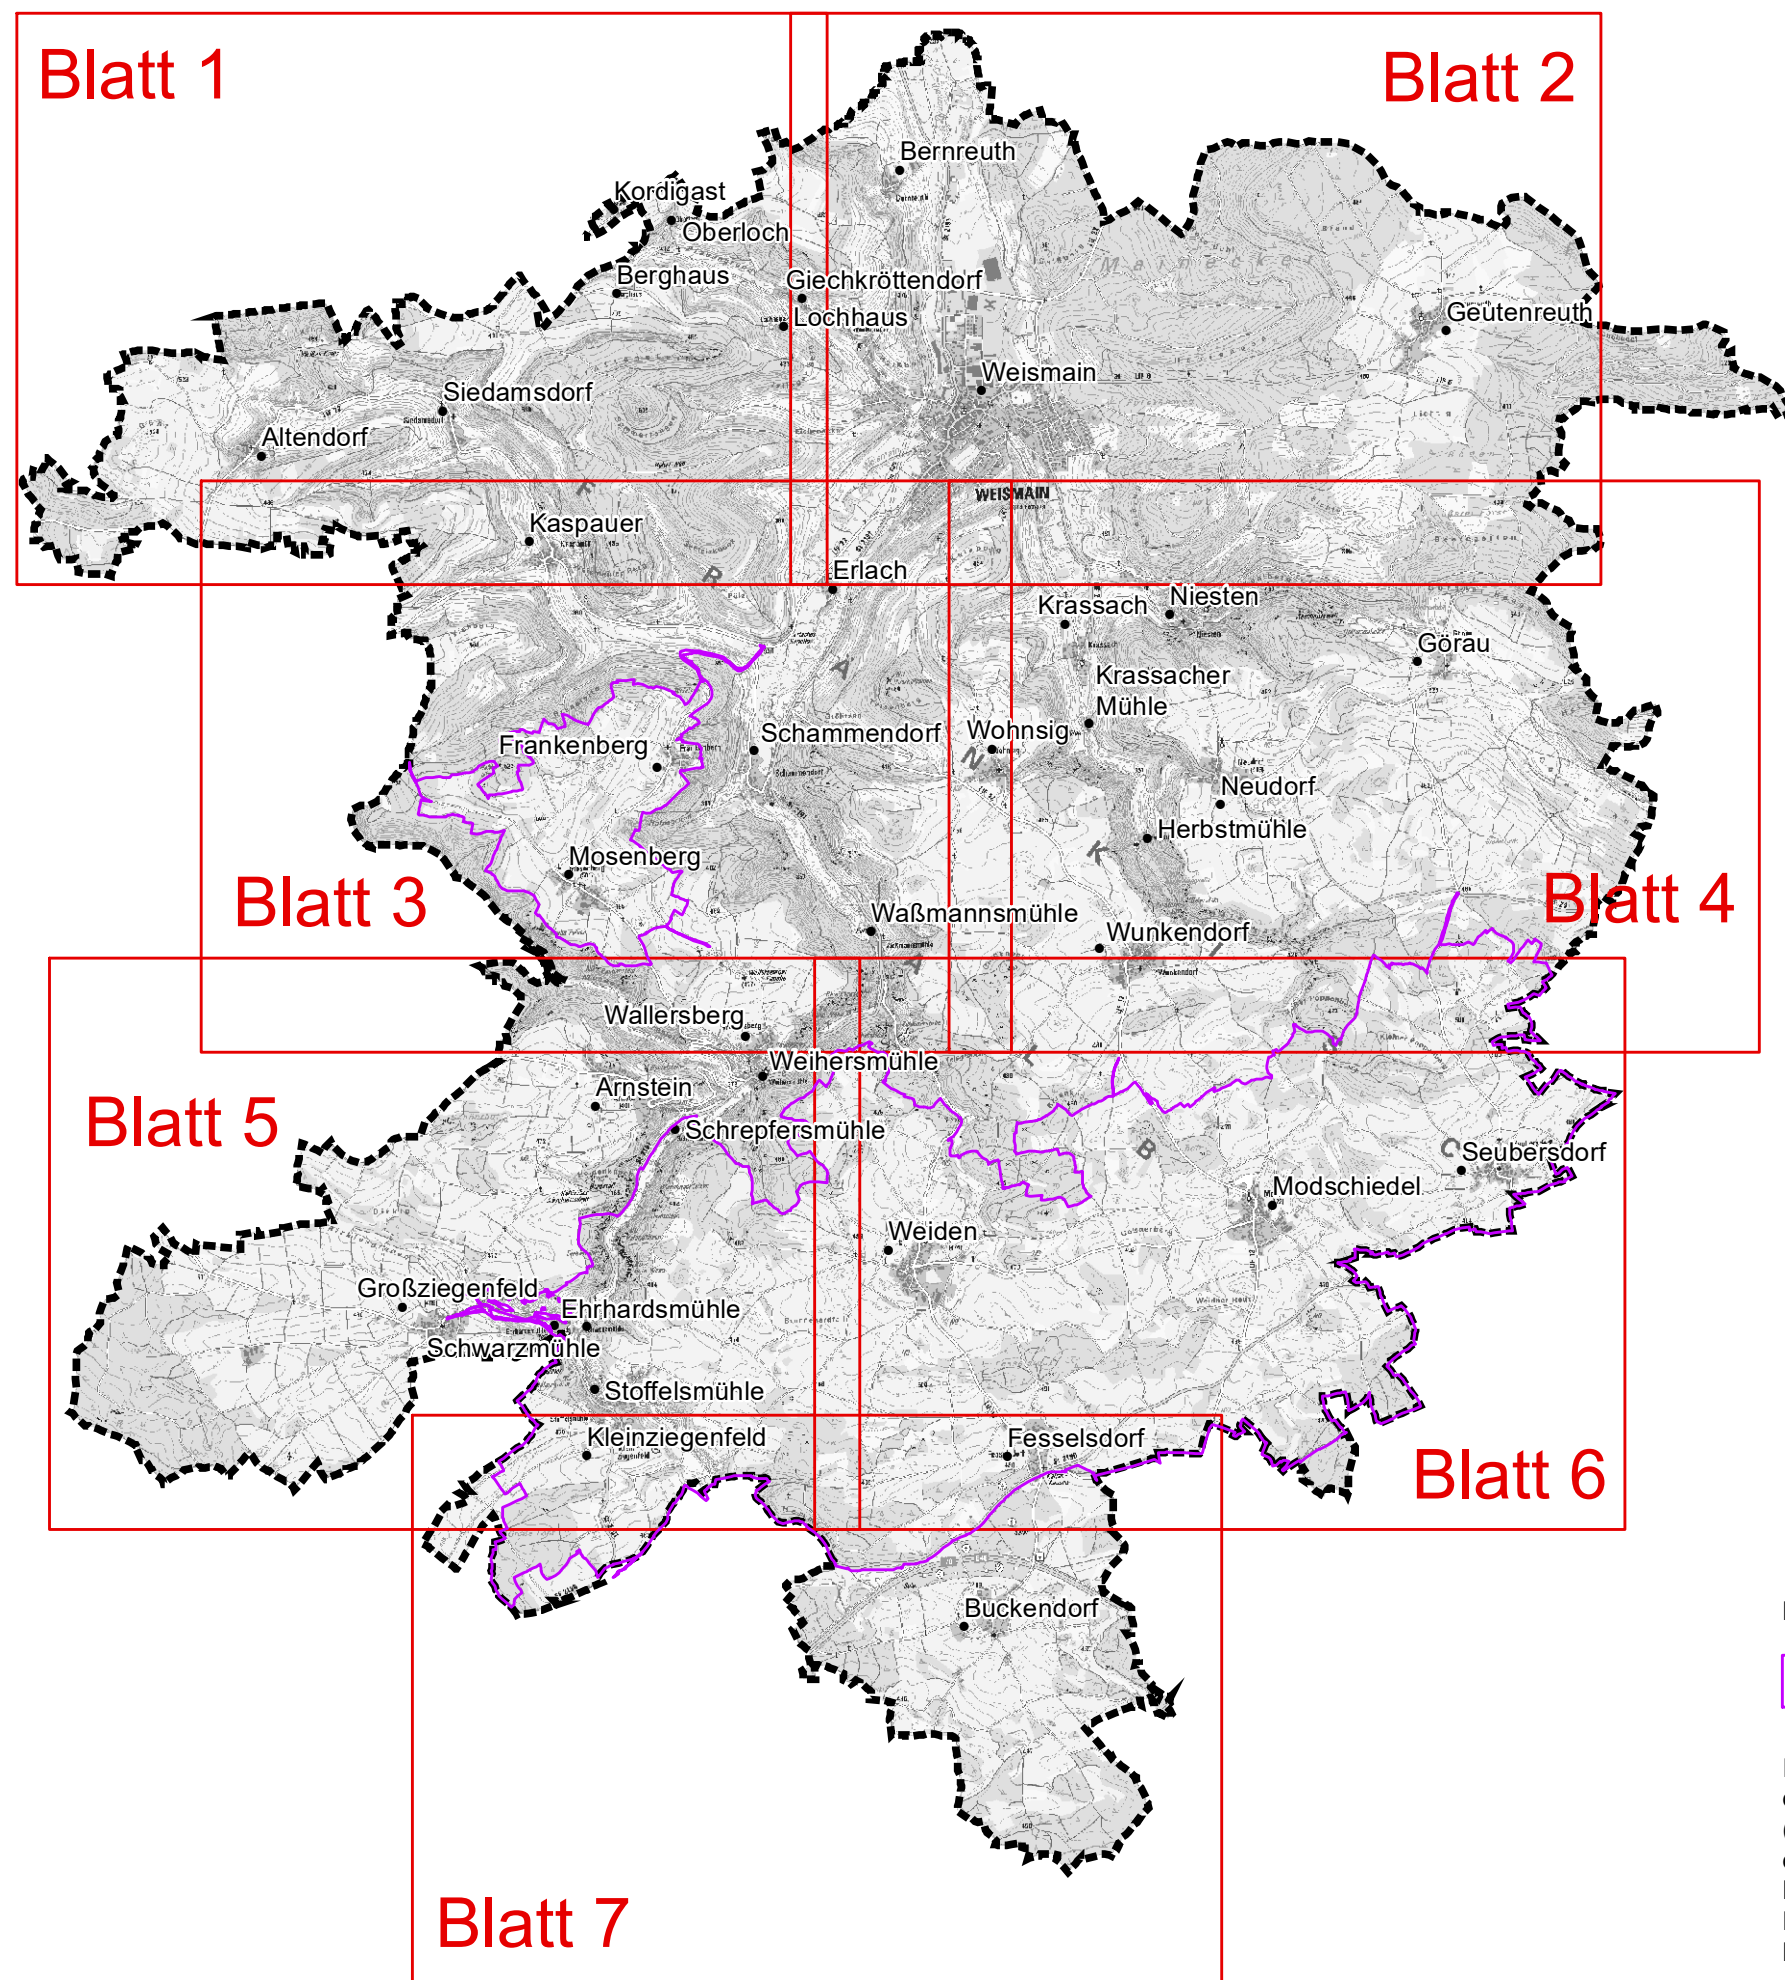

Blattschnitt- übersicht

Hinweis Flurneuordnung

 Bereiche, in denen Verfahren der Ländlichen Entwicklung laufen

In den Ortsteilen, in denen derzeit Verfahren der Ländlichen Entwicklung laufen, sind die (vorläufigen) Abfindungsflurstücke anstelle der gültigen amtlichen Flurkarte dargestellt. Dies betrifft u.a. die Ortsteile Fesselsdorf, Frankenberg, Kleinziegenfeld, Modschiedel, Mosenberg, Seubersdorf und Weiden.