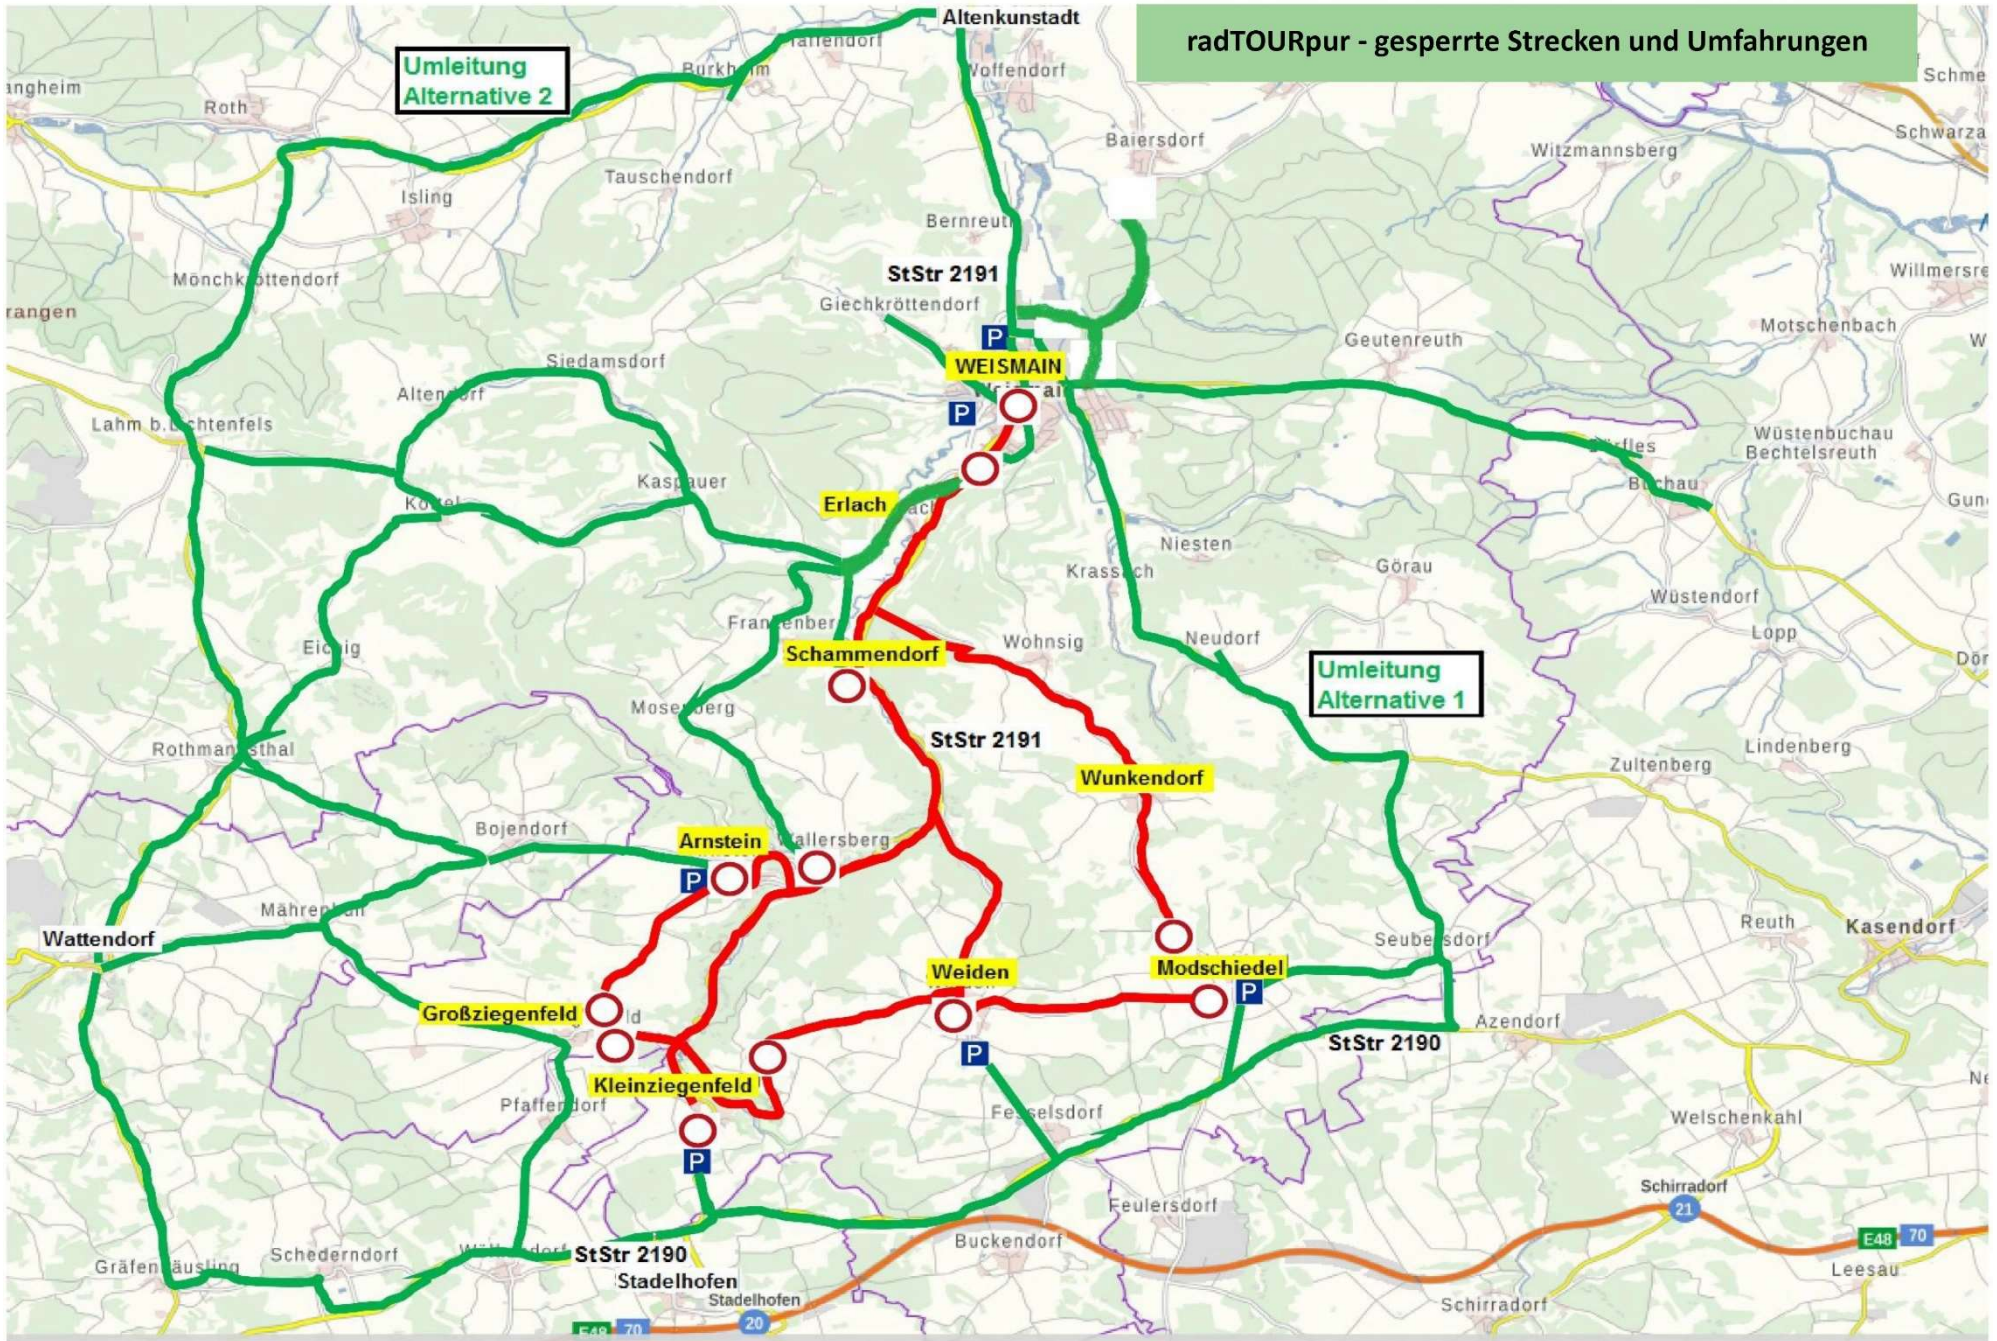

radTOURpur - gesperrte Strecken und Umfahrungen

— freie Strecken / Umleitungsstrecken

— gesperrte Strecken

Sperrbereich und Umleitungen radTOURpur STADTGEBIET Weismain 2024

Hauptumfahrung Kleinziegenfelder Tal

Alternative 1	Weismain, Jahnstraße > Niestener Straße > Neudorf > Seubersdorf > Staatsstraße 2190 > Stadelhofen
Alternative 2	Weismain > Staatsstraße 2191 > Erlach > Kaspauer > Köttel > Eichig > Rothmannsthal > Wattendorf > Staatsstraße 2190/BAB 70

Per Umleitung erreichbar

Weismain	aus Richtung Altenkunstadt, Geutenreuth/Buchau, Seubersdorf/Neudorf und Kaspauer
Altendorf	über Lahm oder Rothmannsthal, Köttel
Arnstein	über Wattendorf oder Rothmannsthal, Bojendorf oder Pfaffendorf, Großziegenfeld, Mährenhüll
Frankenberg	über Kaspauer, Abzweig Frankenberg
Großziegenfeld	über Wölkendorf, Pfaffendorf oder Wattendorf, Mährenhüll oder Lahm, Rothmannsthal, Mährenhüll
Kaspauer	über Altendorf, Lahm oder Wattendorf, Mährenhüll, Rothmannsthal
Kleinziegenfeld	über Staatsstraße 2190 aus Ri. Stadelhofen oder Azendorf (bis Parkplatz Ortseingang)
Modschiedel	über Staatsstraße 2190 aus Ri. Stadelhofen oder Azendorf oder Neudorf, Seubersdorf
Mosenberg	über Kaspauer, Abzweig Frankenberg
Schammendorf	über Kaspauer, Abzweig Frankenberg
Siedamsdorf	über Lahm oder Rothmannsthal, Köttel
Wallersberg	über Kaspauer, Abzweig Frankenberg
Weiden	über Staatsstraße 2190 Fesselsdorf aus Ri. Stadelhofen oder Azendorf

Ohne nennenswerte Einschränkung erreichbar

Buckendorf	Erlach
Fesselsdorf	Geutenreuth
Görau	Krassach
Neudorf	Niesten
Seubersdorf	

Ortsmitte Weismain Sperrung Marktplatz ab Engstelle/Kriegerdenkmal bis Wohnsiger Weg, ab Ortsende Weismain Richtung Kleinziegenfeld