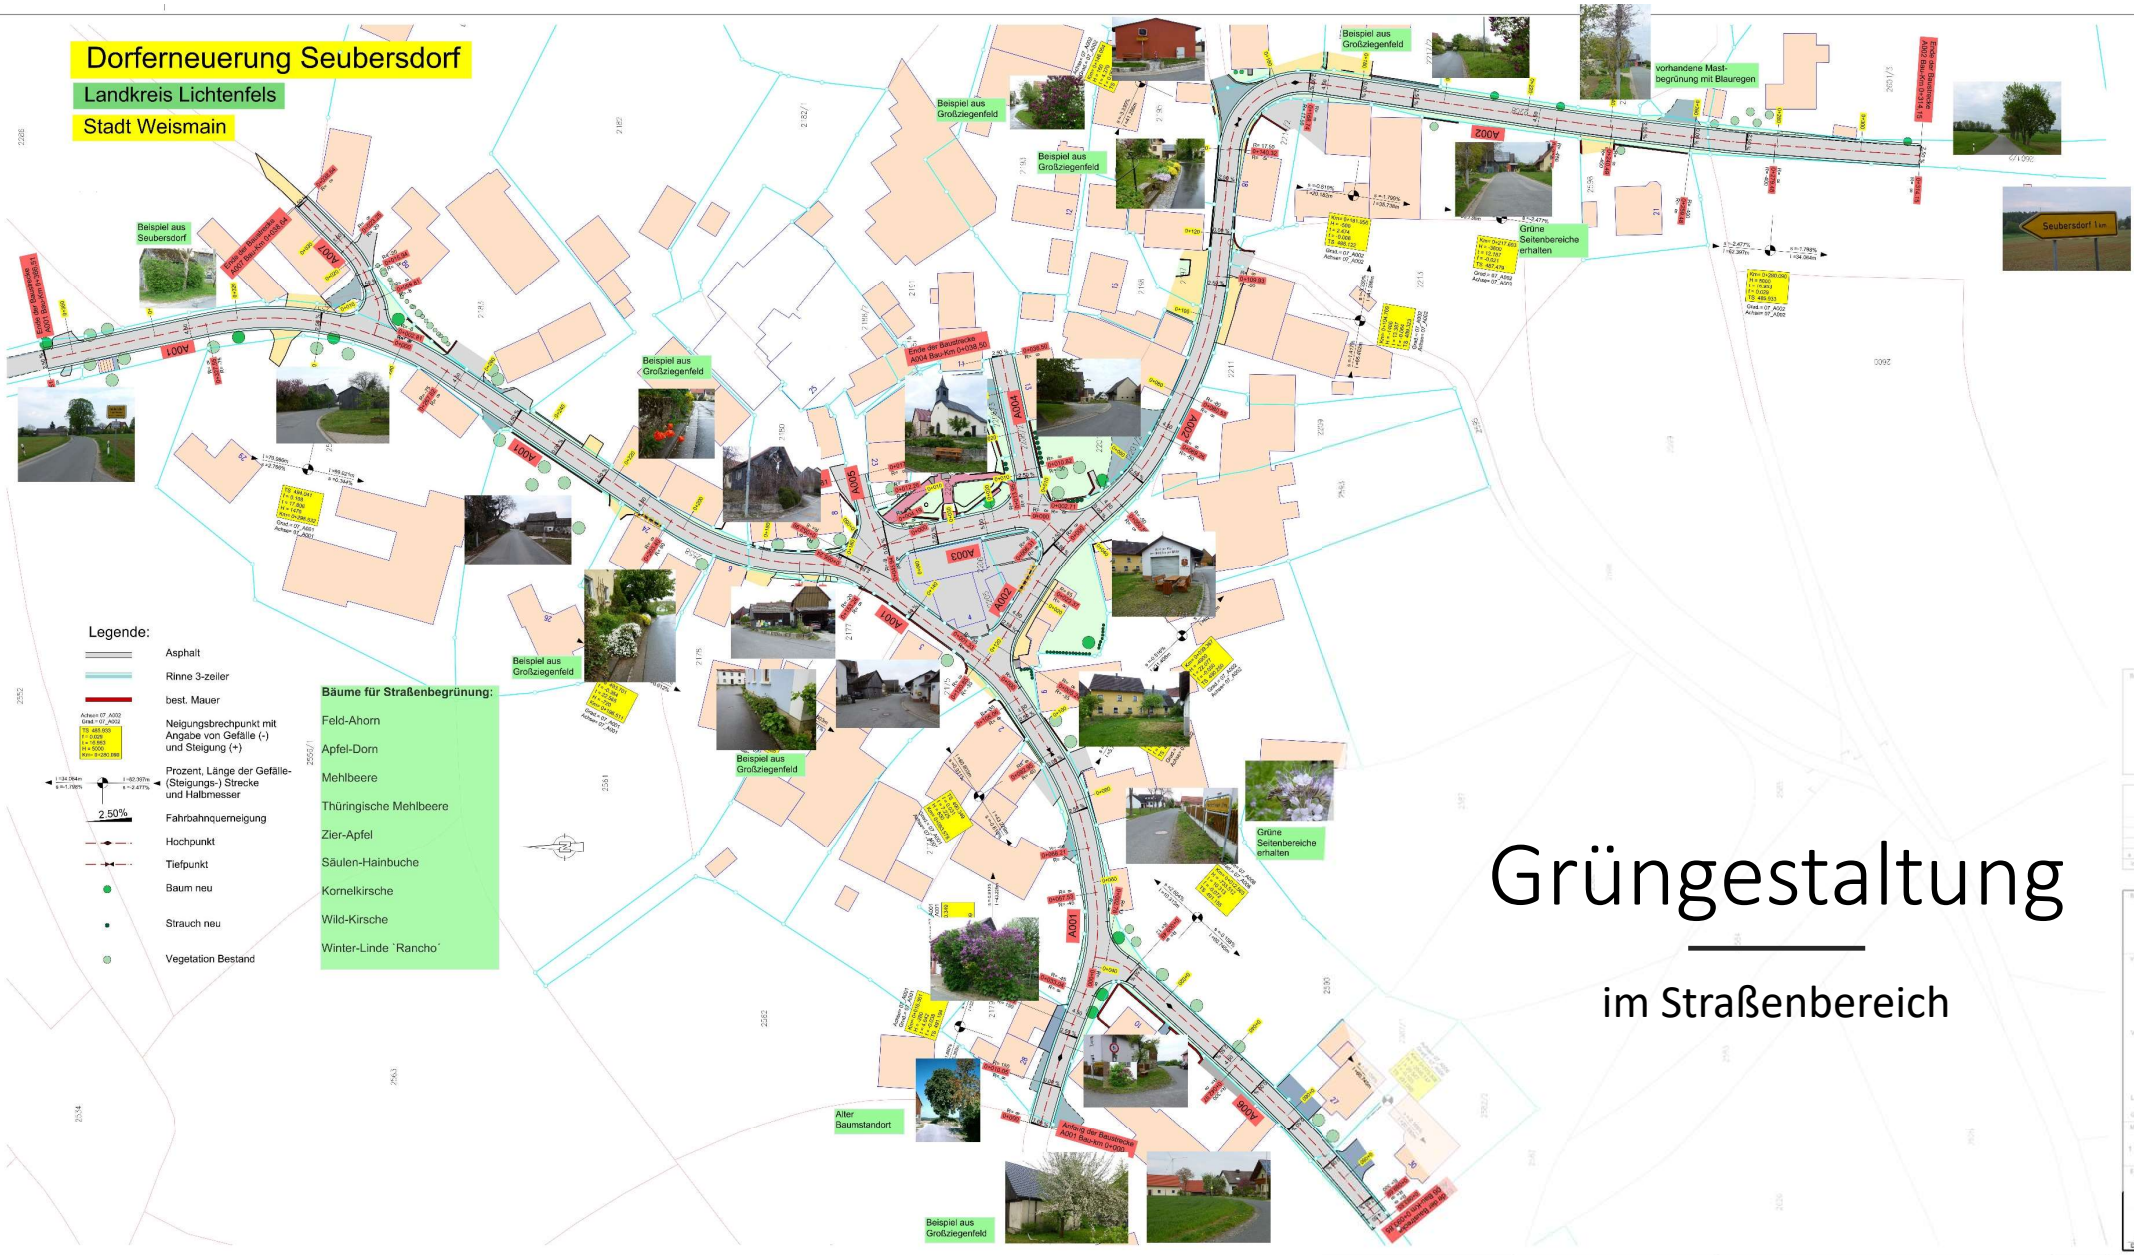

Seubersdorf 1 km

# Dorferneuerung Seubersdorf

Landkreis Lichtenfels

Stadt Weismain

### Legende:

- Asphalt
- Rinne 3-zeller
- best. Mauer
- Neigungsbrechpunkt mit Angabe von Gefälle (-) und Steigung (+)
- Prozent, Länge der Gefälle- (Steigungs-) Strecke und Halbmasser
- Fahrbahnneigung
- Hochpunkt
- Tiefpunkt
- Baum neu
- Strauch neu
- Vegetation Bestand

### Bäume für Straßenbegrünung:

- Feld-Ahorn
- Apfel-Dorn
- Mehlbeere
- Thüringische Mehlbeere
- Zier-Äpfel
- Säulen-Hainbuche
- Kornelkirsche
- Wild-Kirsche
- Winter-Linde 'Rancho'