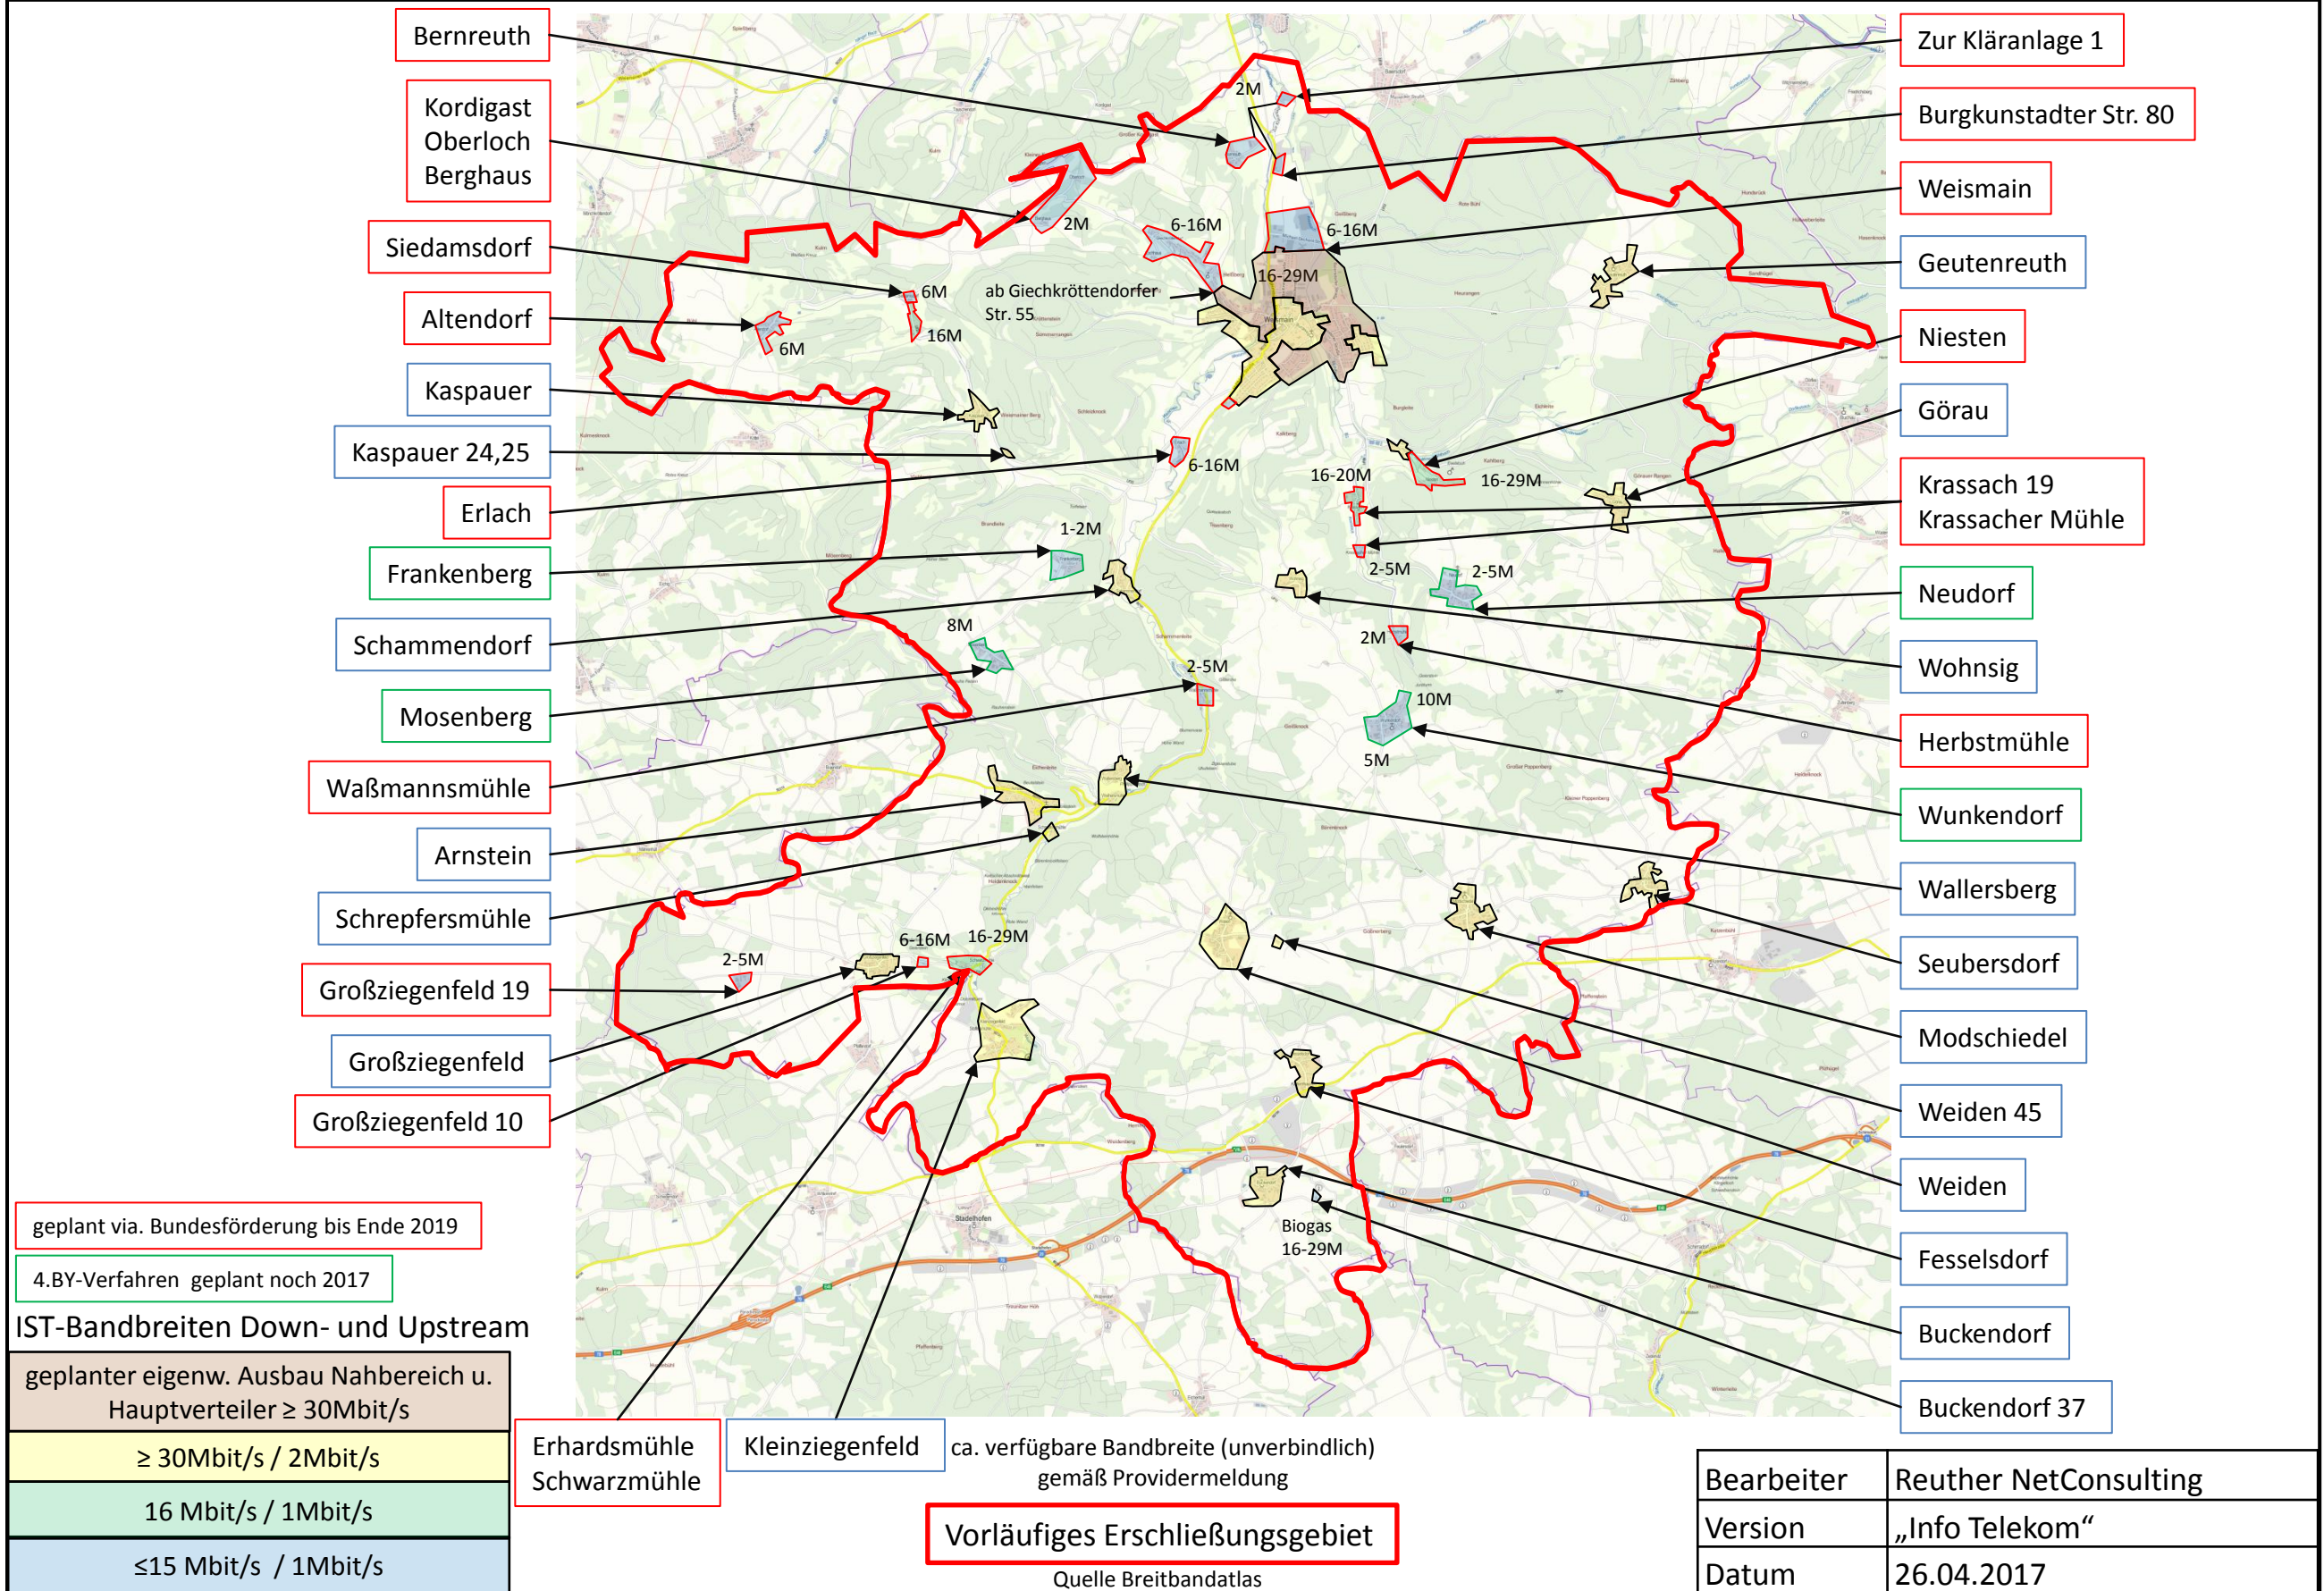

Breitband Stadt Weismain

Breitband Erschließungsgebiet

- Bernreuth
- Kordigast
Oberloch
Berghaus
- Siedamsdorf
- Altendorf
- Kaspauer
- Kaspauer 24,25
- Erlach
- Frankenberg
- Schammendorf
- Mosenberg
- Waßmannsmühle
- Arnstein
- Schrepfersmühle
- Großziegenfeld 19
- Großziegenfeld
- Großziegenfeld 10

- Zur Kläranlage 1
- Burgkunstadter Str. 80
- Weismain
- Geutenreuth
- Niessen
- Görau
- Krassach 19
Krassacher Mühle
- Neudorf
- Wohnsig
- Herbstmühle
- Wunkendorf
- Waltersberg
- Seubersdorf
- Modschiedel
- Weiden 45
- Weiden
- Fesselsdorf
- Buckendorf
- Buckendorf 37

Erhardsmühle
Schwarzsmühle
Kleinziegenfeld
ca. verfügbare Bandbreite (unverbindlich) gemäß Providermeldung